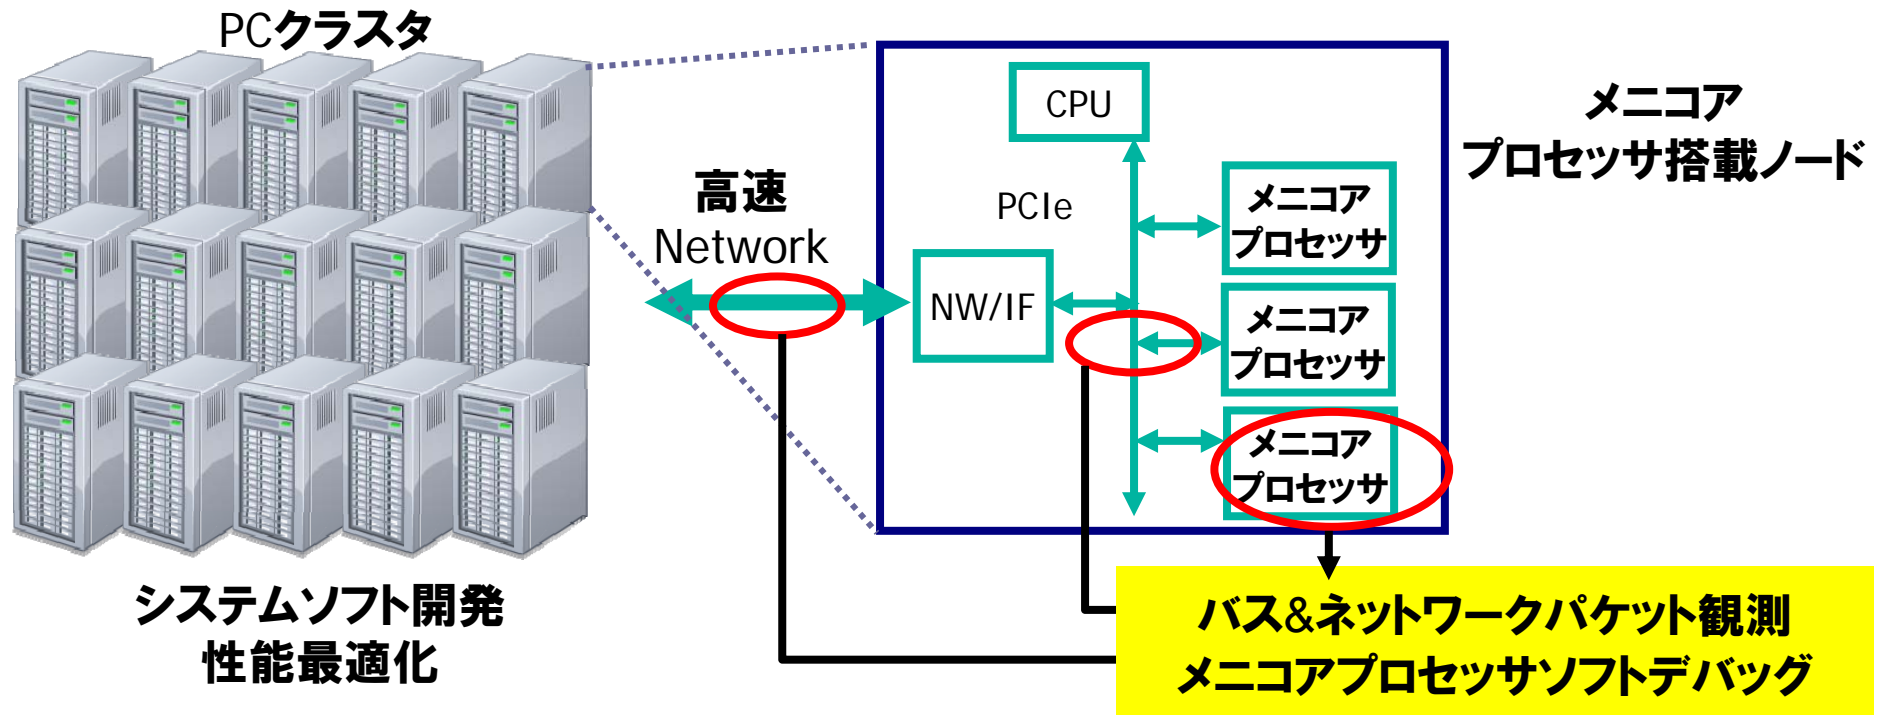

# PCクラスタ向け メニコア エミュレーションシステム

NEC(グリーンプラットフォーム研究所)

# デモ内容(東京大学 石川研究室との共同研究成果)

■ メニコアプロセッサ(MP)を登載し、Infinibandで接続したPC2台

- 現状MPは各PCに2個、OPENRISC互換

■ バス、ネットワークを介したCPU, MPからなるメニコアPCクラスタのシステムソフトを開発を支援

- ネットワーク、バスの観測、CPUとMPのデバッグ環境を構築
- Infinibandを介したMPの相互のデータソートをデモ